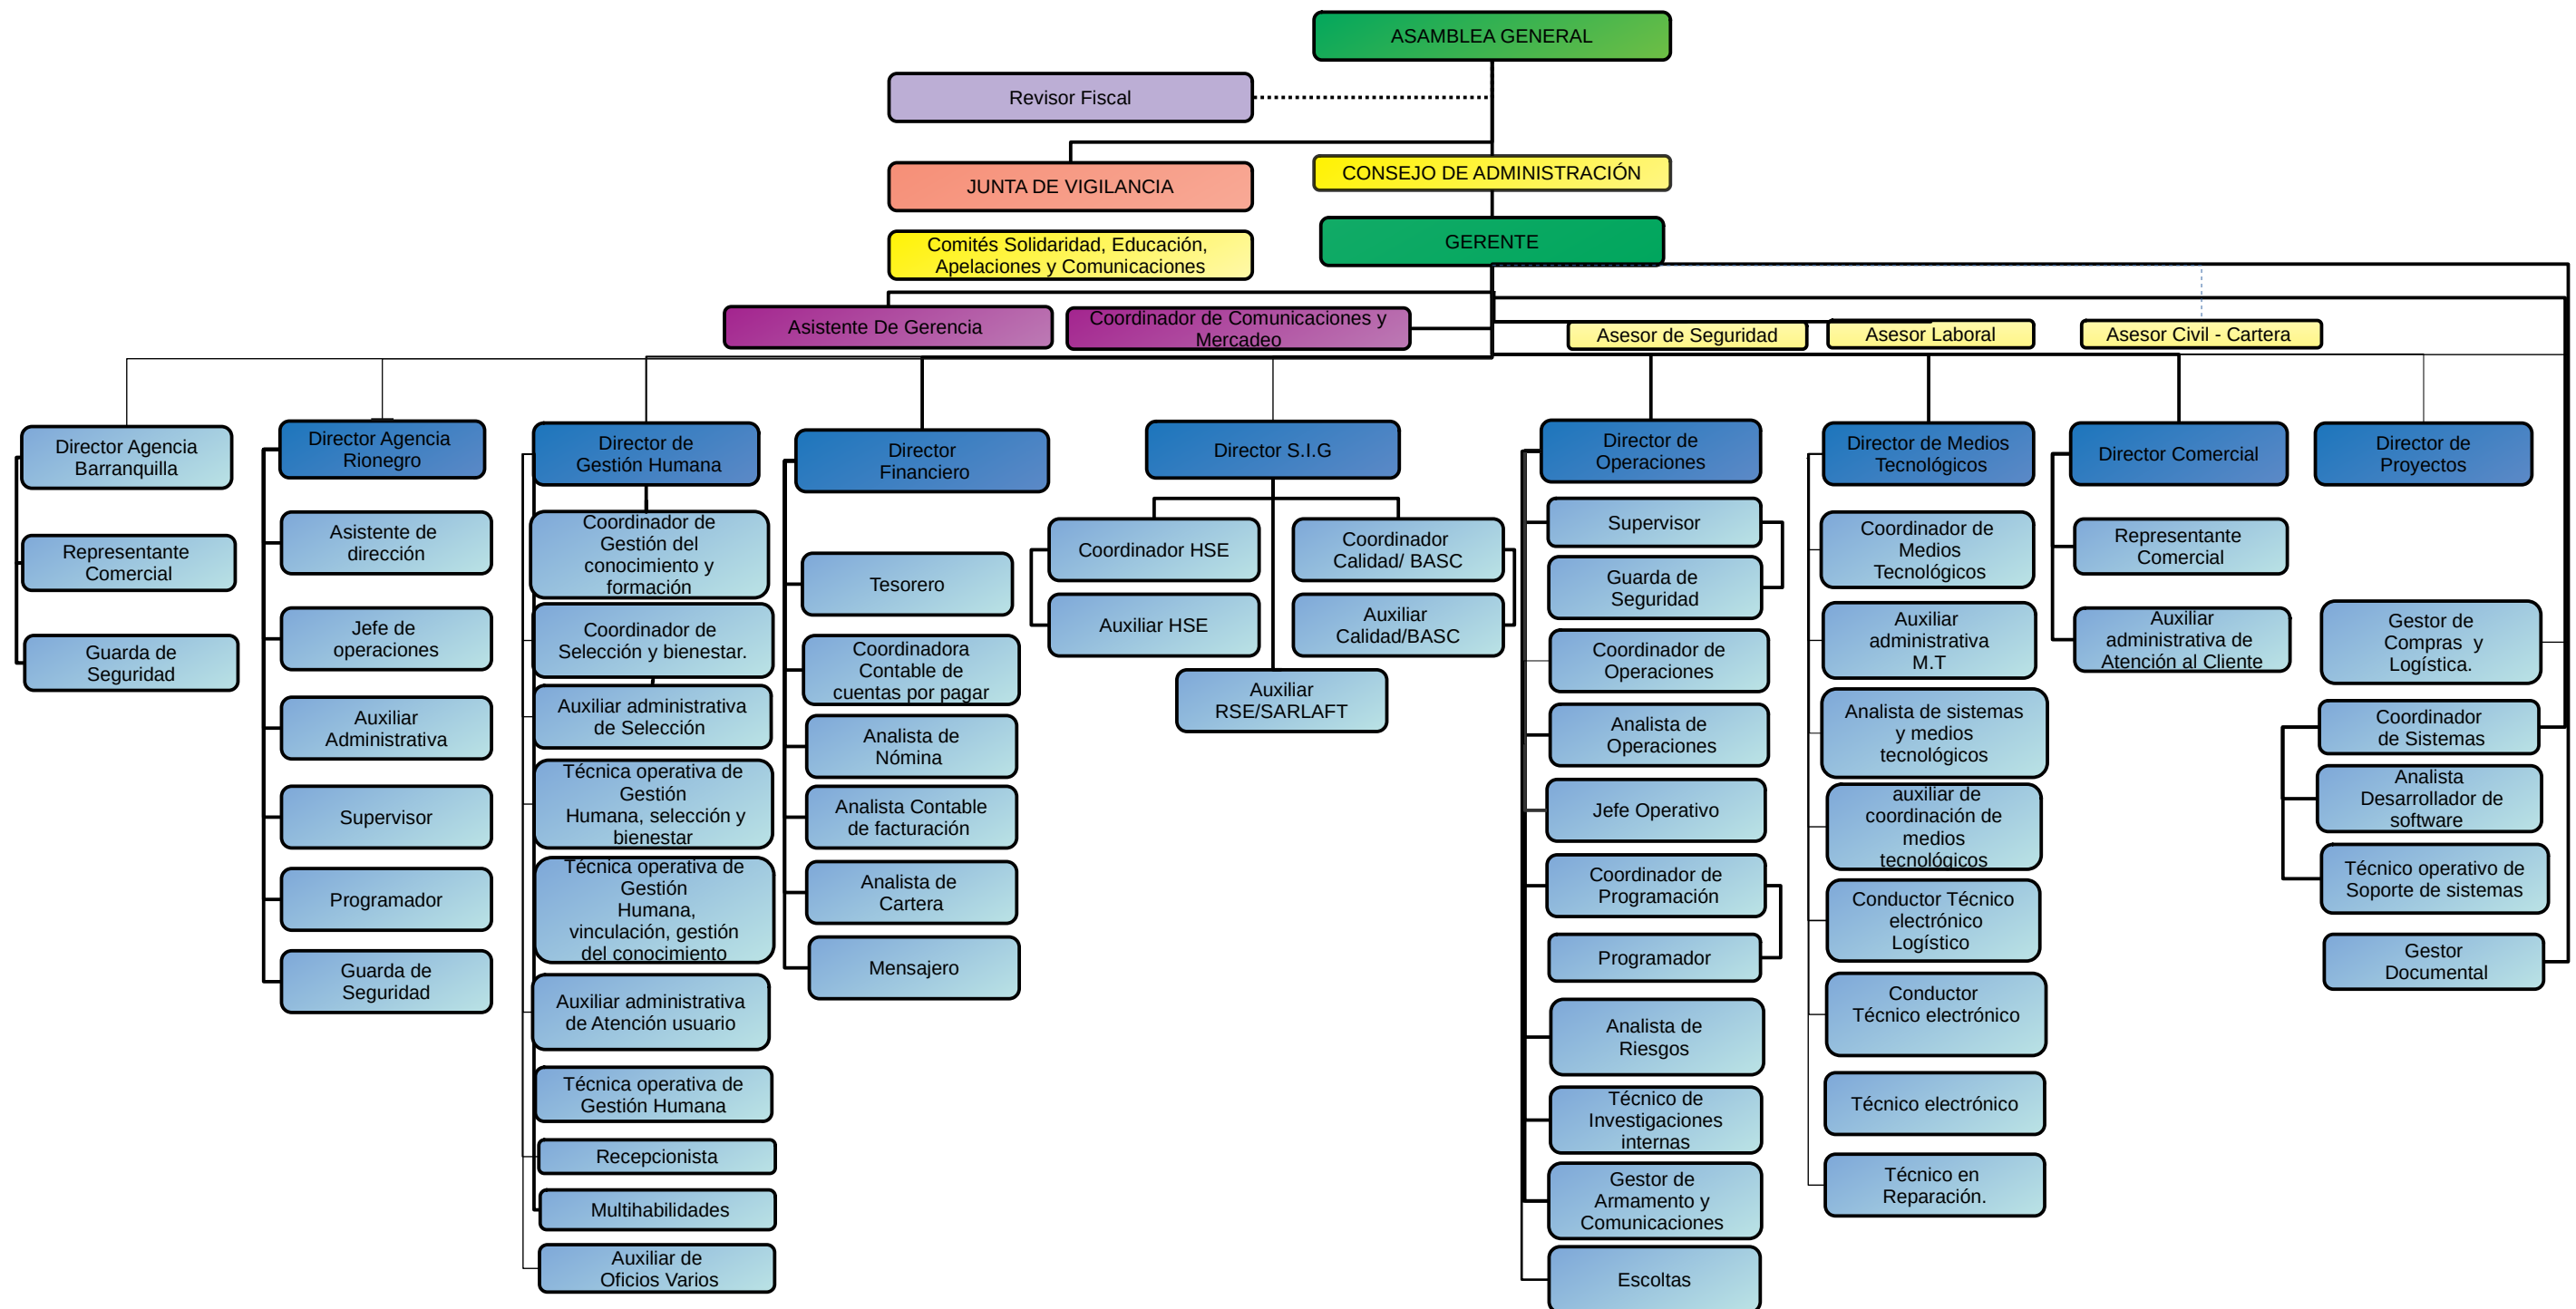

PLANIFICACIÓN DIRECTIVA INTEGRAL

PD-PL-001

Versión: 08

Fecha: 12/04/18

Página 10 de 48

ESTRUCTURA ORGANIZACIONAL

PLANIFICACIÓN DIRECTIVA INTEGRAL

PD-PL-001

Versión: 08

Fecha: 12/04/18

Página 10 de 48

ESTRUCTURA ORGANIZACIONAL